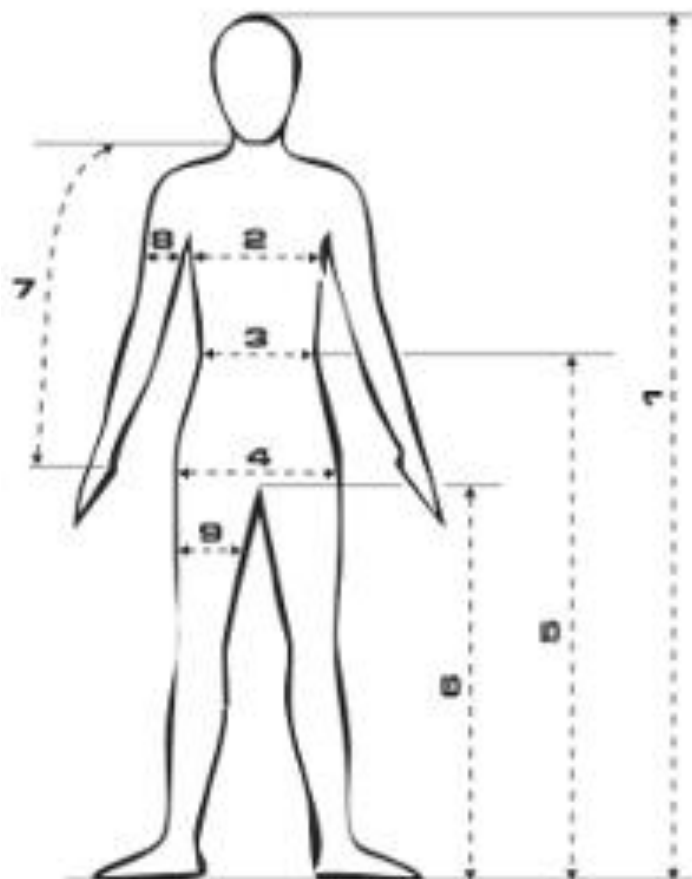

Velikostní tabulky

- 1 - výška
- 2 - obvod hrudníku
- 3 - obvod pasu
- 4 - obvod přes boky
- 5 - délka nohy
- 6 - délka nohy (od rozkroku)
- 7 - délka paže (od krku k zápěstí)
- 8 - obvod paže
- 9 - obvod nohy

Unisex / pánské velikosti

velikost	obvod hrudníku	obvod pasu	výška postavy
XS	80 - 85	70 - 75	158 - 164
S	85 - 90	75 - 80	165 - 171
M	90 - 95	80 - 85	172 - 178
L	95 - 100	85 - 90	179 - 185
XL	100 - 105	90 - 95	186 - 192
XXL	105 - 110	95 - 100	193 - 199
3XL	110 - 115	100 - 105	nutno udat
4XL	115 - 120	105 - 110	nutno udat

Dámské velikosti

velikost	obvod hrudníku	obvod pasu	obvod přes boky	výška
XS	80 - 85	63 - 68	87 - 92	158 - 160
S	85 - 90	68 - 73	92 - 97	161 - 164
M	90 - 95	73 - 78	97 - 102	165 - 170
L	95 - 100	78 - 83	102 - 107	171 - 174
XL	100 - 105	83 - 88	107 - 112	175 - 180
XXL	105 - 110	88 - 93	112 - 117	181 - 185

Dětské velikosti

výška postavy	obvod hrudníku	obvod pasu	obvod přes boky
122	61 - 62	56 - 57	66 - 67
128	63 - 64	58 - 59	68 - 69
134	65 - 66	59 - 60	70 - 72
140	67 - 68	60 - 61	73 - 74
146	69 - 72	62 - 63	75 - 78
152	73 - 76	64 - 65	79 - 82
158	77 - 80	66 - 67	83 - 86
164	81 - 84	68 - 69	87 - 90