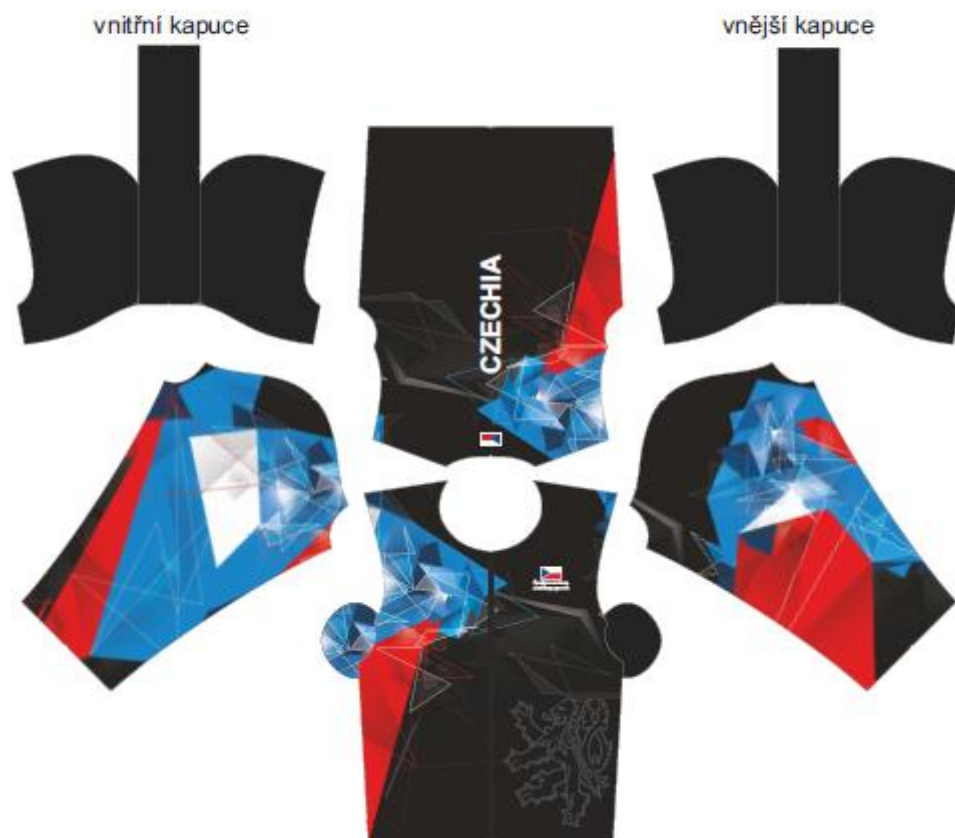

at30 běžecká kombinéza – dres (horní díl)

<https://www.atexsport.cz/dres-kombinezy-pro-beh-na-lyzich>

at31 běžecká kombinéza – kalhoty (spodní díl)

<https://www.atexsport.cz/kalhoty-kombinezy-pro-beh-na-lyzich-1>

at32 zimní vesta pánská

<https://www.atexsport.cz/vesta-pro-beh-na-lyzich>

černý dostřih

černý dostřih

at34 dlouhé běžecké převlekové kalhoty

<https://www.atexsport.cz/kalhoty-pro-beh-na-lyzich>

at35 dvouvrstvá čelenka

<https://www.atexsport.cz/dvouvrstva-celenka-pro-beh-na-lyzich>

at83 atletická běžecká vesta

<https://www.atexsport.cz/atleticka-bezecka-vesta>

at321 zimní vesta dámská

<https://www.atexsport.cz/vesta-pro-beh-na-lyzich-damska>

at821 sportovní dres, přiléhavý, dlouhý rukáv
<https://www.atexsport.cz/atleticky-bezecky-dres-prilehavy-dlouhe-rukavy>

at981z sportovní mikina s kapucí

<https://www.atexsport.cz/sportovni-mikina-s-kapsami-a-kapuci>